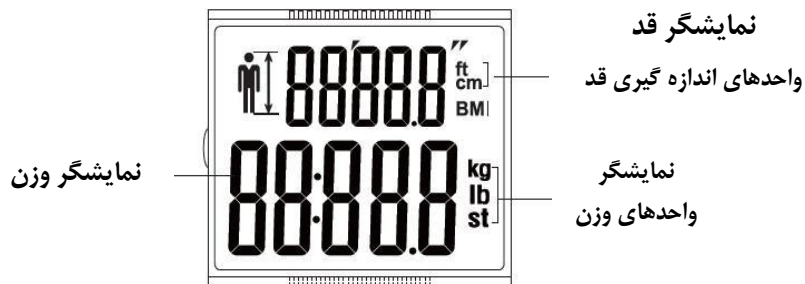

ترازوی دیجیتال با امکان سنجش قد توسط
تکنولوژی التراسونیک

مدل: HI-AS68

hi-tec

مشخصات

- ❖ ظرفیت: ۱۵۰ کیلوگرم
- ❖ 180kg/397lb/28 st:8 lb
- ❖ دارای ۴ سنسور هوشمند در پایه ها (پاها به موازات سنسورها و صاف قرار گیرد)
- ❖ همراه با تکنولوژی لرزشی و فناوری التراسونیک
- ❖ ارتفاع ترازو: ۲۰ میلیمتر (فوق باریک)
- ❖ اندازه سطح ترازو: ۳۱×۳۱ سانتیمتر
- ❖ اندازه ارقام: نمایش همزمان اطلاعات در دو ردیف با وضوح بالا (درشت)
- ❖ صفحه نمایشگر از نوع LCD
- ❖ جنس: شیشه ایمن و نشکن
- ❖ روشن شدن با اشاره پا (سریع و راحت) - خاموش شدن خودکار
- ❖ سنجش قد با تکنولوژی التراسونیک
- ❖ نمایشگر ظرفیت بیش از حد: "----"
- ❖ پیغام خطا: Err
- ❖ نمایشگر اتمام باتری: برای ترازو "LO 2" و برای ارتفاع سنج "LO 1"
- ❖ منبع تغذیه ترازو: باتری (2×AAA)
- ❖ منبع تغذیه ارتفاع سنج: (CR2032)

صفحه نمایشگر LCD بزرگ برای نمایش همزمان تمامی اطلاعات

BMI چیست؟

$$\text{BMI} = \frac{\text{وزن (کیلوگرم)}}{\text{قد (متر)} \times \text{قد (متر)}}$$

BMI نسبت وزن به (Kg) و مجذور قد (به متر) است. این شاخص نشان دهنده مقدار توده چربی بدن است که توسط این ترازو قابل اندازه گیری می باشد. توجه: جدول طبقه بندی توده چربی BMI در ادامه آمده است.