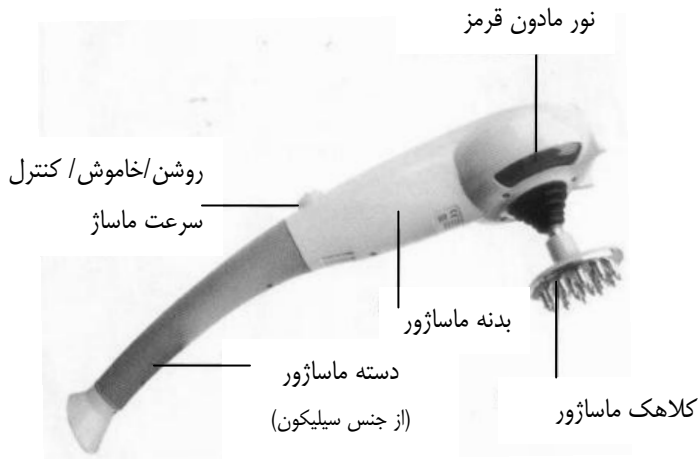

مشخصات دستگاه

- وزن: ۱/۲ کیلو گرم
- ابعاد: ۱۳۰×۱۲۰×۴۵۰
- برق مصرفی: ۳۰ وات
- نوع اتصال: آداپتور
- فرکانس: ۵۰-۶۰ هرتز
- سرعت چرخش موتور: ۵۰۰۰ - ۱۰۰۰۰ پالس/ثانیه

بعد از یک روز کاری سخت، آرامش را به خود هدیه کنید