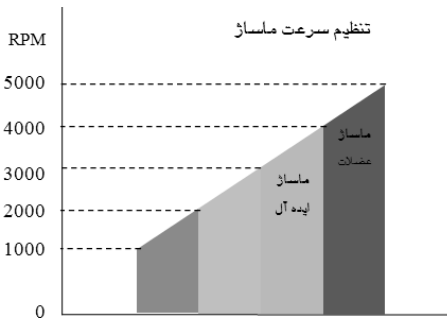

نحوه استفاده

- در ابتدا بایستی کلاhek مورد نظر بر روی ماساژور نصب شود.
- ماساژور را روشن کرده و سرعت ماساژ را توسط کلید تعیبه شده روی ماساژور انتخاب کنید.
- بهتر است از سرعت پائین شروع به ماساژ کرده و آرام آرام، بر سرعت ماساژ افزوده شود.
- برای ماساژ موثر، بهتر است از دست شروع کرده و سپس پا، پشت و در آخر پهلوها را ماساژ دهید.
- مدت زمان ایده آل برای ماساژ ۱۵ دقیقه بوده و نباید بیش از ۲۰ دقیقه از ماساژور استفاده شود. در صورت استفاده بیش از زمان تعیین شده، بعد از ۲۰ دقیقه ماساژور به طور خودکار خاموش خواهد شد. و نهایتاً پس از ۳۰ دقیقه مجدداً امکان استفاده از ماساژور وجود خواهد داشت.

زمان مناسب جهت استفاده از ماساژور

- یک ساعت پس از بیدار شدن از خواب
- یک ساعت پس از صرف غذا
- قبل از خواب (ایجاد آرامش و کمک به خواب راحت)
- پس از تمرینات سخت ورزشی
- برای بهتر شدن سوخت و ساز بدن، بایستی پس از ماساژ یک لیوان آب نوشیده شود.