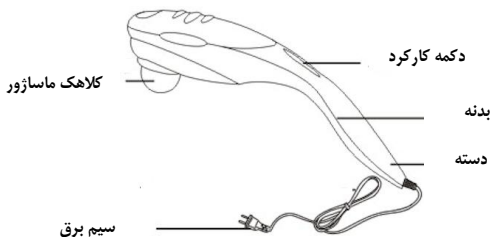

دفترچه راهنمای فارسی

ماساژور هایتک

مدل HI-HM731

مشخصات فنی و ویژگی های دستگاه

- ولتاژ : 200-220V
- فرکانس : 50 HZ
- توان مصرفی : 28W
- قابلیت تنظیم سرعت ماساژ
- دارای ماساژ گرمایی
- دارای 3 کلاهک ماساژ قابل تعویض
- قابلیت ماساژ گرمایی
- از بین برنده درد و گرفتگی عضلات و تشدید جریان خون در بدن

اجزای تشکیل دهنده دستگاه

♥ نکات مهم

- از تماس هر یک از اجزای دستگله با آب و سطوح مرطوب جداً خودداری کنید .
- از تماس دستگاه با منابع گرم مانند آتش ، بخاری ، آفتاب جلوگیری کنید .
- از گذاشتن اجسامی با وزن بیش از ۱۵kg روی دستگاه خودداری کنید .
- اگر هنگام استفاده متوجه گرمای غیر طبیعی و بوی بد از طرف دستگاه شدید آن را خاموش کنید .
- توصیه می شود هر یک از نقاط بدن را بیش از ۱۵ دقیقه ماساژ ندهید .
- استفاده از این دستگاه برای کودکان و خانم های باردار و افرادی که بیماری های پوستی دارند توصیه نمی شود .
- پس از اتمام استفاده دستگاه را خاموش و از برق بکشید .