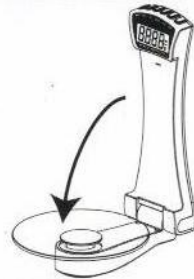

6. مقدار اندازه گیری شده نمایش داده می شود.

7. در صورتیکه بعد از 60 ثانیه اندازه گیری دیگری انجام نشود دستگاه به صورت خودکار زمان را نمایش می دهد.

اضافه کردن مواد

در صورتیکه می خواهید چند ماده را در سینی ترازو وزن کنید بایستی دکمه TARE را فشار دهید تا هر کدام به صورت مجزا اندازه گیری شود.

طریقه نصب

2 حفره به اندازه فاصله جای پیچ های ترازو در دیوار ایجاد کرده و سپس پیچ ها را به میله قرار داده شده در جعبه ترازو زده و به دیوار پیچ کنید و سپس ترازو را به میله وصل کنید.

♥ درباره شرکت هایtek

هایtek کانادا با سالها تجربه در زمینه تولید لوازم و تجهیزات پزشکی و سلامتی از جمله شرکت های مطرح تولید کننده این محصولات در جهان محسوب می شود، و اکنون شرکت فاره با شناسایی نیازهای جامعه ایرانی به عنوان نماینده انحصاری هایtek کانادا مفتخر به ارائه محصولات و خدمات پس از فروش در ایران است .