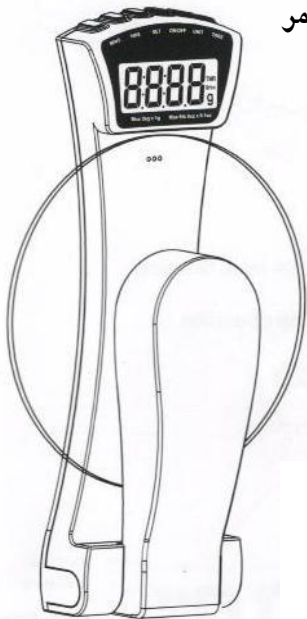

hi-tec

HI-K72

ترازوی آشپزخانه دیجیتال با قابلیت
نصب روی دیوار با ساعت و تایمر

نحوه استفاده

مشخصات

1. ظرفیت: 3 کیلوگرم 3.0KG/6.6LB

2. دقت: 1گرم

3. دمای محل نگهداری: 40-0 (درجه سانتیگراد)

4. منبع تغذیه : باتری AAA×2

5. واحد اندازه گیری: g, lb, oz

6. محدوده شمارش: 99 دقیقه و 59 ثانیه

7. خاموش شدن خودکار بعد از 60 ثانیه

8. اتمام باتری: 

9. ظرفیت بیش از حد: Err

10. زمان: 12/24

نمایشگر اتمام باتری

وزن منفی

نمایشگر اندازه گیری

صبح/عصر

ساعت/تایمر

واحد وزن

کلیدهای اجرایی

MIN : تنظیم دقیقه (ثانیه)

HRS : تنظیم ساعت (دقیقه)

SET : تنظیم تایمر/ساعت

ON/OFF : کلید خاموش/روشن

TARE : عملکرد تارا (صفر کردن وزن)

UNIT : g(24hr) / lb(12hr) انتخاب واحد اندازه گیری و ساعت

نحوه تعویض باتری

■ از قرار گرفتن صحیح سرهای +/- باتری اطمینان حاصل نمایید.