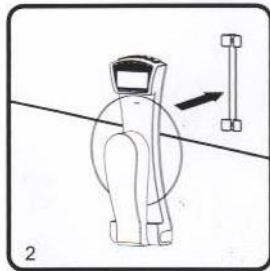

طریقه نصب

2 حفره به اندازه فاصله جای پیچ های ترازو در دیوار ایجاد کرده و سپس پیچ ها را به میله قرار داده شده در جعبه ترازو زده و به دیوار پیچ کنید و سپس ترازو را به میله وصل کنید.

♥ درباره شرکت هایtek

هایtek کانادا با سالها تجربه در زمینه تولید لوازم و تجهیزات پزشکی و سلامتی از جمله شرکت های مطرح تولید کننده این محصولات در جهان محسوب می شود، و اکنون شرکت فاره با شناسایی نیازهای جامعه ایرانی به عنوان نماینده انحصاری هایtek کانادا مفتخر به ارائه محصولات و خدمات پس از فروش در ایران است .