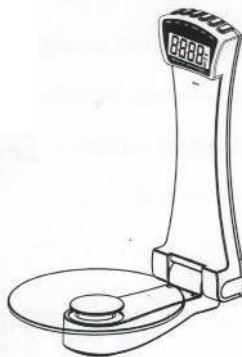

hi-tec

HI-K72

ترازوی آشپزخانه دیجیتال با قابلیت
نصب روی دیوار با ساعت و تایمر

نحوه استفاده

مشخصات

1. ظرفیت: 3 کیلوگرم 3.0KG/6.6LB

2. دقت: 1گرم

3. دمای محل نگهداری: 40-0 (درجه سانتیگراد)

4. منبع تغذیه : باتری AAA×2

5. واحد اندازه گیری: g, lb, oz

6. محدوده شمارش: 99 دقیقه و 59 ثانیه

7. خاموش شدن خودکار بعد از 60 ثانیه

8. اتمام باتری: 

9. ظرفیت بیش از حد: Err

10. زمان: 12/24

نمایشگر اتمام باتری

SET : تنظیم تایمر/ساعت

ON/OFF : کلید خاموش/روشن

TARE : عملکرد تارا (صفر کردن وزن)

UNIT : g(24hr) / lb(12hr) انتخاب واحد اندازه گیری و ساعت

نحوه تعویض باتری

■ از قرار گرفتن صحیح سرهای +/- باتری اطمینان حاصل نمایید.