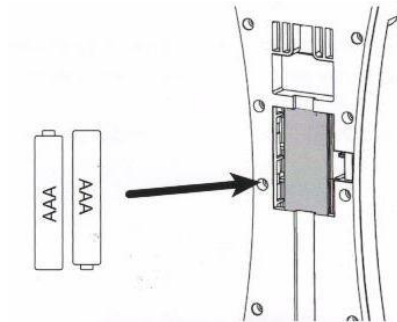

SET : تنظیم تایمر/ساعت

ON/OFF : کلید خاموش/روشن

TARE : عملکرد تارا (صفر کردن وزن)

UNIT : g(24hr) / lb(12hr) انتخاب واحد اندازه گیری و ساعت

نحوه تعویض باتری

■ از قرار گرفتن صحیح سرهای +/- باتری اطمینان حاصل نمایید.

■ از ابزار مناسب جهت تعویض باتری ها استفاده نمایید.

تنظیم ساعت

1. پس از نصب باتری، دستگاه به صورت اتوماتیک به قسمت تنظیمات ساعت وارد می شود.
هنگامیکه دستگاه در قسمت تنظیمات ساعت باشد نماد "TM" بر روی صفحه نمایش شروع به چشمک زدن می کند. با فشردن و نگه داشتن کلید SET برای 2 ثانیه شما به قسمت تنظیمات وارد می شوید.
 2. با فشردن کلید HRS به قسمت تنظیم ساعت وارد می شوید.
 3. با فشردن کلید MIN به قسمت تنظیم دقیقه وارد می شوید.
 4. با یکبار فشردن دکمه SET تنظیمات تأیید نهایی شده و نماد "TM" روی صفحه نمایش ثابت می شود.
 5. در صورتیکه بعد از 20 ثانیه تنظیمات در قسمت ساعت و زمان انجام نشود دستگاه به صورت خودکار از تنظیمات خارج می شود.
- در صورتیکه با فشردن دکمه UNIT نماد g را انتخاب کنید، زمان به صورت 24 ساعته نمایش داده خواهد شد.
 - در صورتیکه با فشردن دکمه UNIT نماد lb را انتخاب کنید، زمان به صورت 12 ساعته نمایش داده می شود.