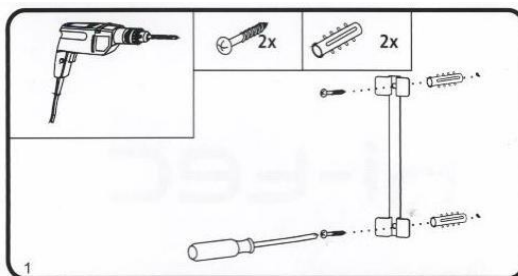

6. مقدار اندازه گیری شده نمایش داده می شود.

7. در صورتیکه بعد از 60 ثانیه اندازه گیری دیگری انجام نشود دستگاه به صورت خودکار زمان را نمایش می دهد.

اضافه کردن مواد

در صورتیکه می خواهید چند ماده را در سینی ترازو وزن کنید بایستی دکمه TARE را فشار دهید تا هر کدام به صورت مجزا اندازه گیری شود.

طریقه نصب

2 حفره به اندازه فاصله جای پیچ های ترازو در دیوار ایجاد کرده و سپس پیچ ها را به میله قرار داده شده در جعبه ترازو زده و به دیوار پیچ کنید و سپس ترازو را به میله وصل کنید.

♥ درباره شرکت هایtek

هایtek کانادا با سالها تجربه در زمینه تولید لوازم و تجهیزات پزشکی و سلامتی از جمله شرکت های مطرح تولید کننده این محصولات در جهان محسوب می شود، و اکنون شرکت فاره با شناسایی نیازهای جامعه ایرانی به عنوان نماینده انحصاری هایtek کانادا مفتخر به ارائه محصولات و خدمات پس از فروش در ایران است .