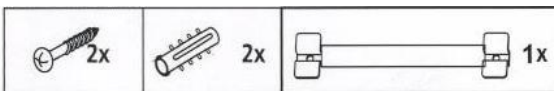

hi-tec

HI-K72

ترازوی آشپزخانه دیجیتال با قابلیت
نصب روی دیوار با ساعت و تایمر

نحوه استفاده

مشخصات

1. ظرفیت: 3 کیلوگرم 3.0KG/6.6LB

2. دقت: 1گرم

3. دمای محل نگهداری: 40-0 (درجه سانتیگراد)